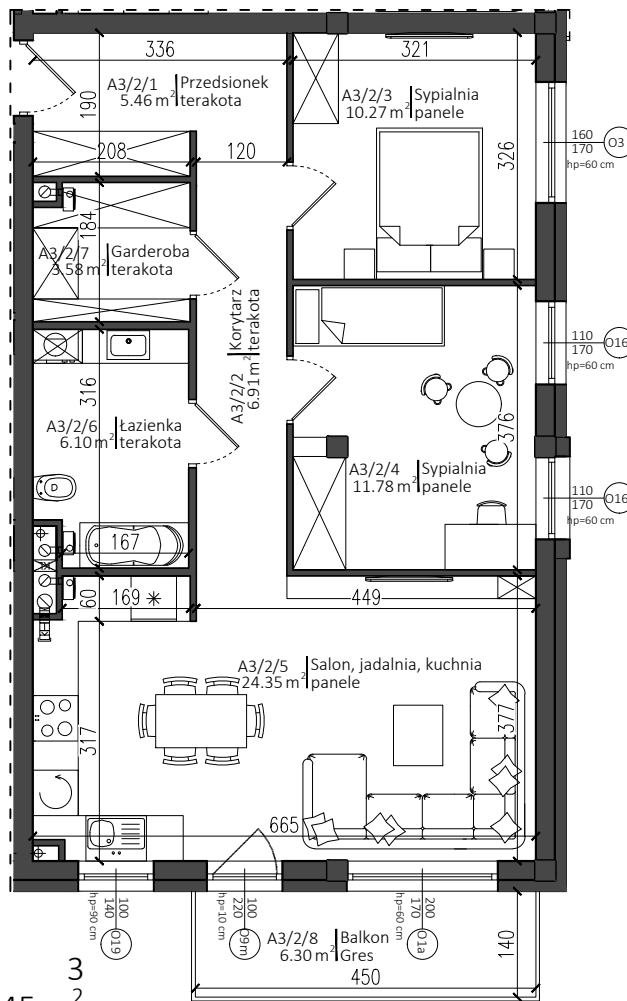

Apartamenty Warszawska 24

Nowy Dwór Mazowiecki

P.W. AS-BUD sp. z o.o.
ul. Nowotęczna 6
05-100 Nowy Dwór Mazowiecki
tel. +48 22 775 51 82
www.mieszkac.org

M A3/2

II PIĘTRO

LICZBA POKOI 3
POW. UŻYTKOWA 68,45 m²
POW. BALKONU 6,30 m²

Rzut II piętra

Podana powierzchnia jest orientacyjna i nie stanowi oferty handlowej.

Sytuacja

Lokalizacja mieszkania